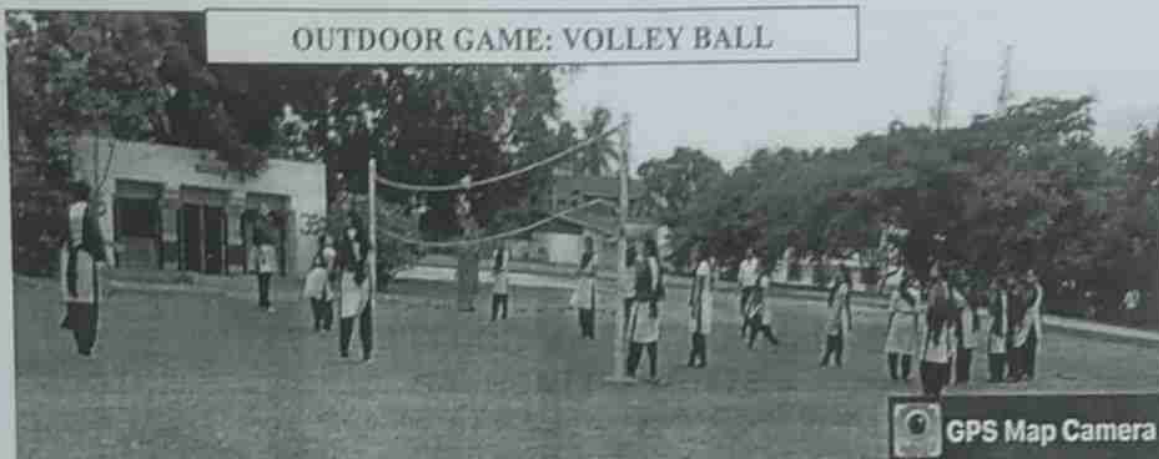

BUS STAND ROAD SAUNDATTI – 591126
TQ. SAUNDATTI, DIST. BELAGAVI (KARNATAKA)

OUTDOOR GAME: VOLLEY BALL

 GPS Map Camera

Saundatti, Karnataka, India
Q4C7+2HM, Saundatti, Karnataka 591126, India
Lat 15.769692°
Long 75.113569°
07/07/23 09:46 AM GMT +05:30